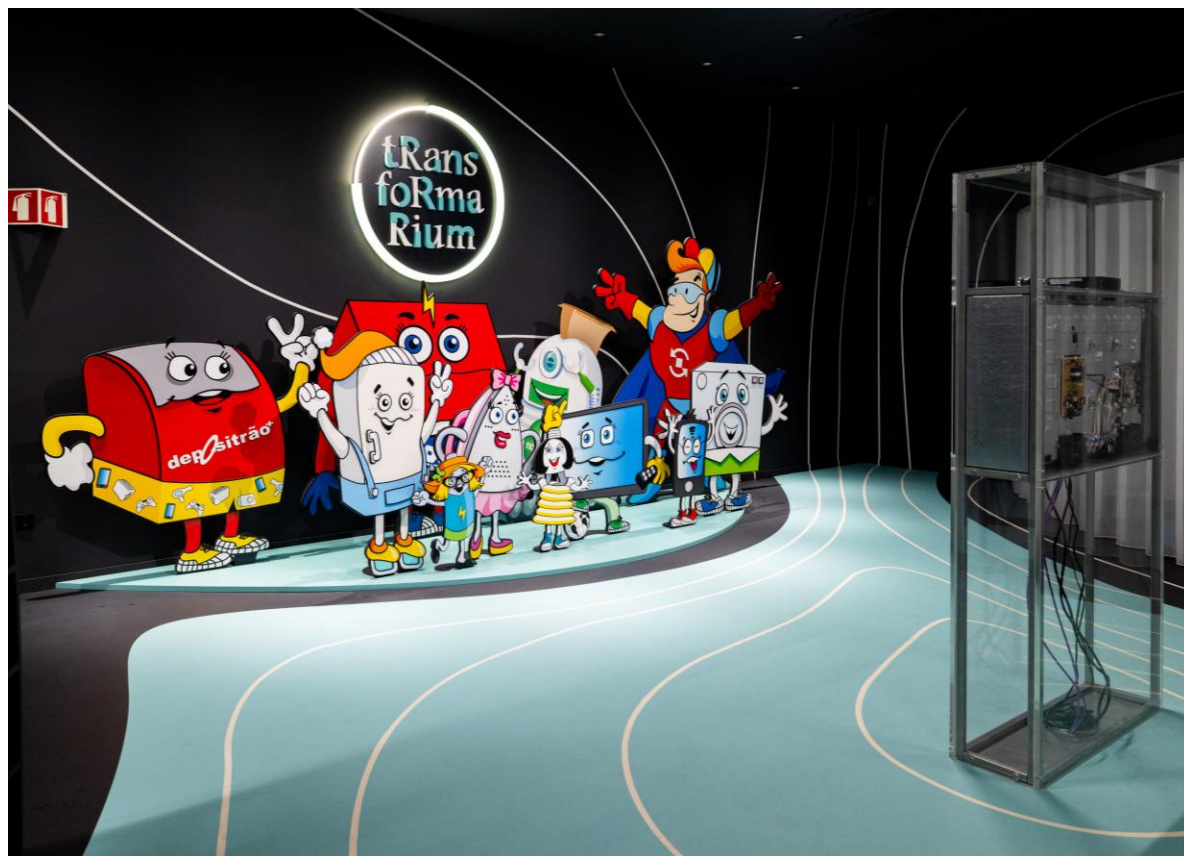

Transformarium

Centro de Sensibilização Transformarium localizado nas instalações da ERP Portugal.

Proporcionando uma experiência imersiva e interativa, este centro de sensibilização, destinado maioritariamente à comunidade escolar, nomeadamente a crianças até aos 12 anos, pretende educar e inspirar as gerações futuras para a importância da correta separação e encaminhamento dos resíduos. Paralelamente, pretende ser um espaço dinâmico que torne as crianças em mestres da sustentabilidade e em agentes ativos no cumprimento das metas de recolha, em Portugal.